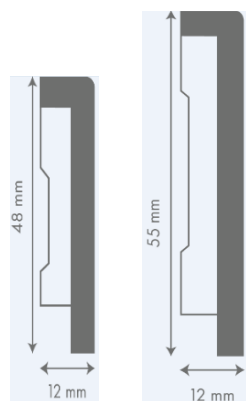

LIVYN

Quick-Step® Livyn plint

Productspecificaties

QSVSKRA(-) QSVSKRB(-)

Quick-Step® Livyn plint

Patent pending

- QSVSKRA(-) voor Balance en Ambient vloeren
Afmetingen 1 PC: 2000 x 12 x 48 mm
- QSVSKRB(-) voor Pulse vloeren
Afmetingen 1 PC: 2000 x 12 x 55 mm

Bestelhoeveelheid: per 6 PC, in krimpfolie, 2 beschermende kopschotjes

Productbeschrijving Livyn plint

Slanke plint die past in elk interieur. De perfecte match bij je Quick-Step Livyn vloer, in kleur, structuur en glansgraad!